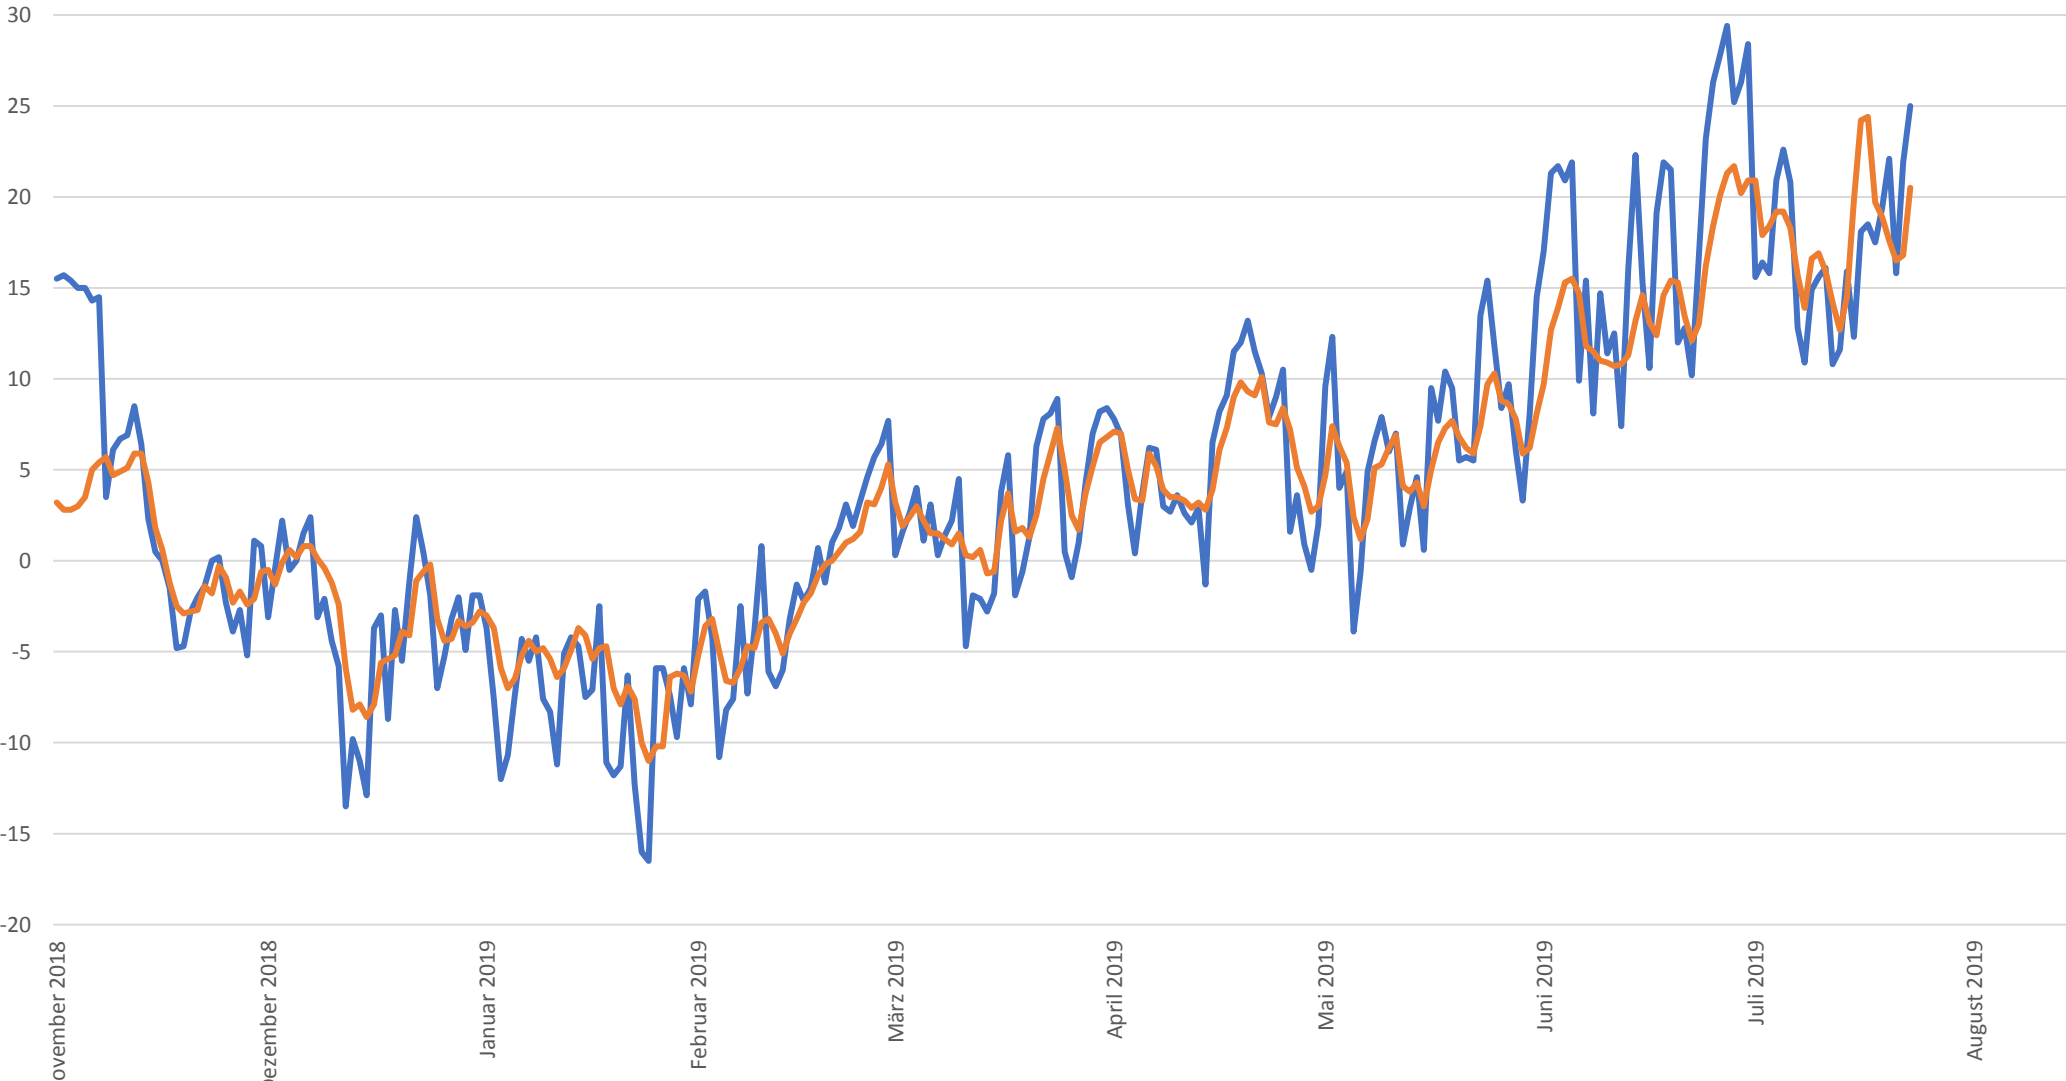

Mittagstemperaturen Ebni November 2018 bis Juli 2019

— Aussentemperatur °C. — Raumtemperatur °C.